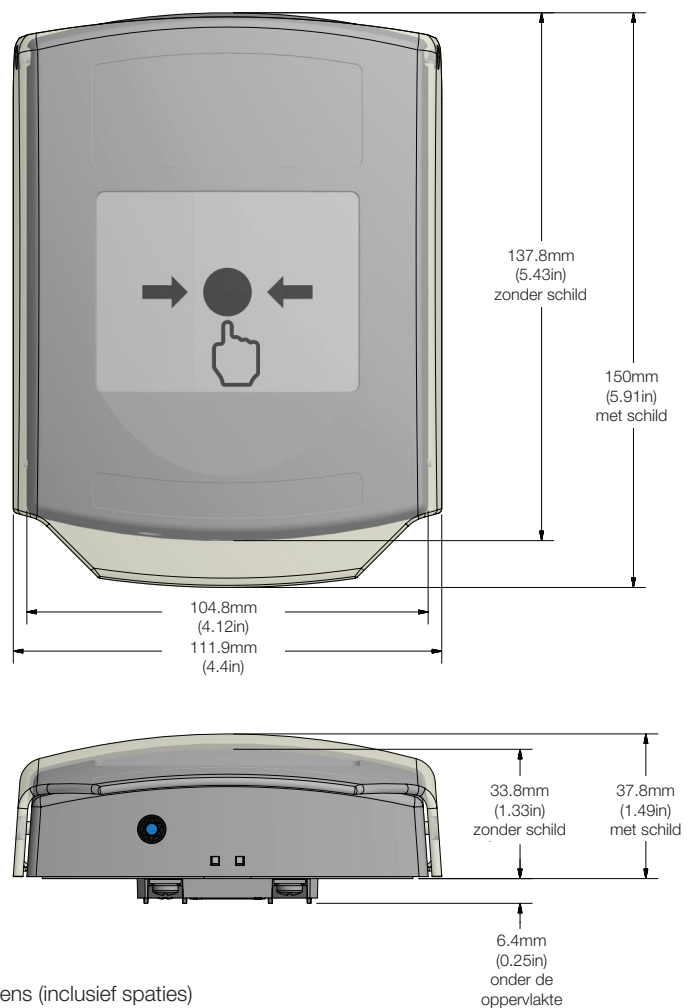

Voor 'FIRE' tekstlabel alternatief voor het huisvlamlogo:
Toevoegen -EN voor Engels, -ES voor Spaans, -FR voor Frans

Serie 01 = Europees Conventioneel PCB met weerstanden
Serie 02 = Wisselen van enkele pool

BOUW JE EIGEN MODEL

Kleur 0 - Rood (niet FIRE-modellen) 1 - Groen 2 - Geel 3 - Wit 4 - Blauw	
Schild 01 - Geen schild 21 - Schild	
Bericht/Tekst AB - ABORT EM - EMERGENCY EX - EMERGENCY EXIT PO - EMERGENCY POWER OFF ES - EMERGENCY STOP EV - EVACUATION XT - EXIT PS - FUEL PUMP SHUT-DOWN HV - HVAC SHUT-DOWN LD - LOCKDOWN PX - PUSH TO EXIT NT - Geen tekst ZA - Aangepast etiket (standaard witte of zwarte tekst) RM - Lopend Mensembleem	
Taal NL - Engels ES - Spaans FR - Frans ZL - Andere Talen	

Aangepaste tekstopties - 1 regel, maximaal 13 tekens. 2 Regels, elk 20 tekens (inclusief spaties)

GOEDKEURINGEN & GARANTIES

Testen

Het is getest en goedgekeurd of in de lijst opgenomen door:

- Underwriter Laboratories File No. S2466
- Canadian Underwriter Laboratories Issue File No. S2466

Accessories: KIT-GLR-BB-*

GLR Backbox kit met 1/2" (12,7mm) NPT Plug
*Kies de kleur optie: -0 = Rood, -1 = Groen, 2 = Geel, -3 = Wit, -4 = Blauw, -4 = Blauw
GLR 1/2" (12,7mm) NPT Plug.

KIT-GLR-NPT-*

*Kies de kleur optie: -0 = Rood, -1 = Groen, 2 = Geel, -3 = Wit, -4 = Blauw, -4 = Blauw

Safety Technology International

Taylor House
34 Sherwood Road
Bromsgrove
Worcestershire
B60 3DR, England

Tel: +44 (0)1527 520 999
Fax: +44 (0)1527 501 999
info@sti-emea.com
www.sti-emea.com

2306 Airport Road
Waterford, Michigan
48327, USA

Tel: 248-673-9898
Fax: 248-673-1246
info@sti-usa.com
www.sti-usa.com