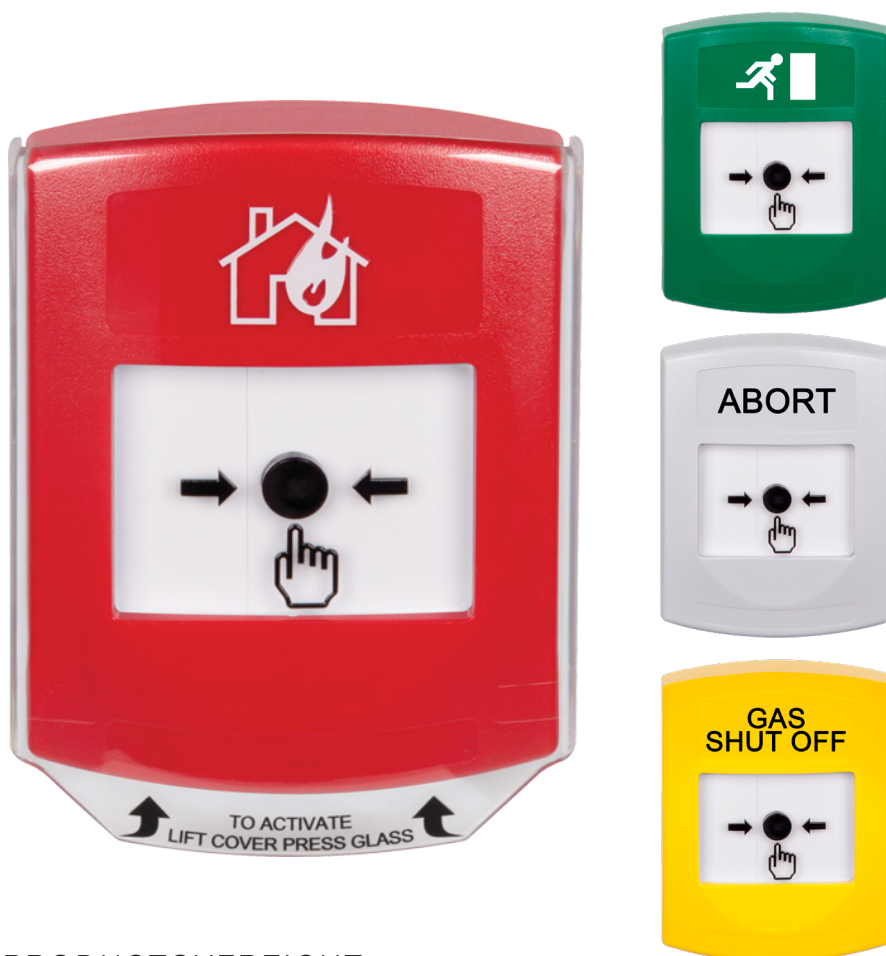

STI Global Reset

PRODUCTOVERZICHT

De Global ReSet is een unieke, herinstelbare branddrukknop die de activering van breekglas zonder gebroken glas simuleert. Het is veilig te gebruiken in gebieden waar glas niet kan worden gebruikt, zoals voedselverwerkende bedrijven en gemeenschappelijke ruimtes. Omdat de units eenvoudig met een sleutel kunnen worden gereset, bieden ze een ideale oplossing voor locaties die te kampen hebben met een groot aantal valse activeringen, zoals scholen, winkelcentra en openbare ruimtes.

HOE HET WERKT

De 'ReSet' maakt gebruik van een eenvoudig maar ingenieus gepatenteerd mechanisme dat bestaat uit een stijf kunststof bedieningselement en een over het middelste veermechanisme. Deze opstelling geeft het gevoel van echte actie op de bediening en simuleert de activering van het breekglas. Global ReSet is een enkelvoudig niet-gecodeerd initieerstation. Het signaal wordt geactiveerd door op het heldere bedieningspaneel te drukken (aangegeven door de pijlen en het handsymbool). Eenmaal geactiveerd, valt een gele en zwarte waarschuwingsvlag in beeld. Voor het resetten wordt een speciale sleutel in een gat in de bodem gestoken en gedraaid. Hierdoor is er geen onderhoud meer nodig om gebroken glas te vervangen.

Ontwerp

- Een indicator valt in het zicht aan de bovenzijde van het venster bij activering. Het apparaat wordt eenvoudig met een sleutel gereset en is direct klaar voor hergebruik.

Bouw

- Uiterst aantrekkelijke, hoogwaardige uitstraling en gevoel: het uiterlijk van het glas zorgt voor een afschrikkende werking voor de gebruiker, terwijl een zichtbare waarschuwingsvlag de activering bevestigt.